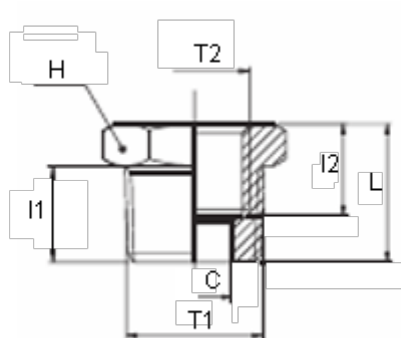

Varenummer: 5891140TR1418
Beskrivelse: Reduktionsstykke1140TR
R1/4" - G1/8"

Mål

C = 6.0

H = 14

L = 15.5

I1 = 11.0

I2 = 9.0

T1 = 1/4"

T2 = 1/8"